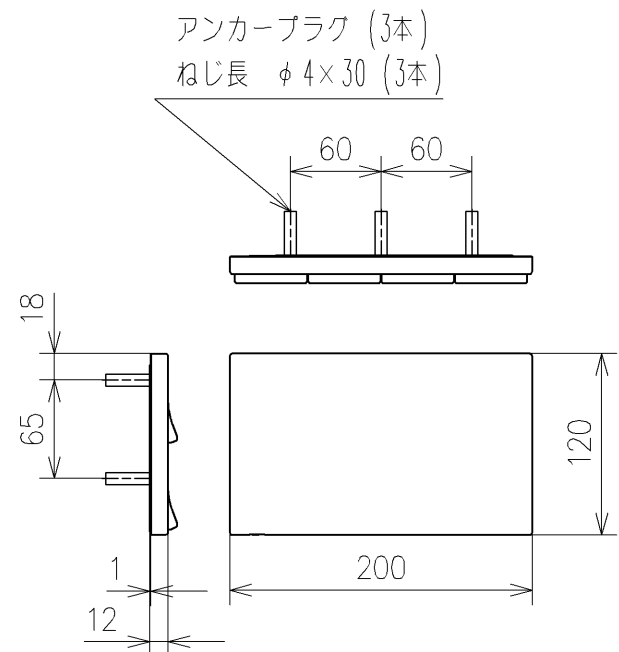

<特注仕様>
 1.色違い品

*定格:AC100V-311W 50/60Hz
 *1ページ目のリモコンはイメージ図です。
 *配置と表示内容の詳細は2ページ目を参照ください。
 *ウォシュレットリモコンは発電タイプ

TOTO			単位 mm	名称 ウォシュレットPS
製図 梶川幸	検図 星野潤	日付 2026/05/19	尺度 1:5	品番 TCF553PV9
備考 PS2 洗浄脱臭暖房便座 擬音装置付き 便ふたなし 本体着脱部金属製				図番/ビジョン -
A3			ページNo . 1/1	(改)

アンカープラグ (3本)
ねじ長 φ4×30 (3本)

リモコン詳細図

TOTO			単位 mm	名称 ウオシュレットPS
製図 梶川幸	検図 星野潤 安達善	日付 2026/05/19	尺度 1:2	品番 TCF553PV9
備考				図番/ビジョン -
A4		ページNo . 1/1		(改)