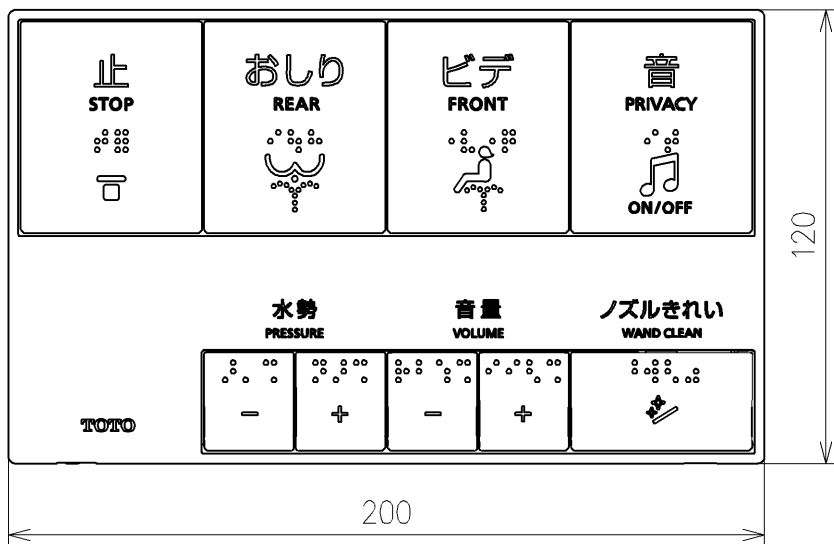

<特注仕様>
 1.色違い品

*定格:AC100V-311W 50/60Hz
 *1ページ目のリモコンはイメージ図です。
 *配置と表示内容の詳細は2ページ目を参照ください。
 *ウォシュレットリモコンは発電タイプ

TOTO			単位 mm	名称 ウォシュレットPS
製図 梶川幸	検図 星野潤	日付 2026/05/19	尺度 1:5	品番 TCF553PV9
備考 PS2 洗浄脱臭暖房便座 擬音装置付き 便ふたなし 本体着脱部金属製				図番/ビジョン -
A3			ページNo . 1/1	(改)

アンカープラグ (3本)
ねじ長 φ4×30 (3本)

リモコン詳細図

TOTO			単位 mm	名称 ウオシュレットPS
製図 梶川幸	検図 星野潤 安達善	日付 2026/05/19	尺度 1:2	品番 TCF553PV9
備考				図番/ビジョン -
A4		ページNo . 1/1		(改)