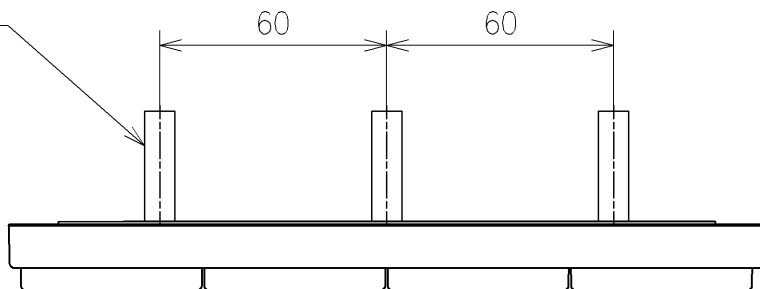

<特注仕様>
 1.色違い品

*定格:AC100V-311W 50/60Hz
 *1ページ目のリモコンはイメージ図です。
 *配置と表示内容の詳細は2ページ目を参照ください。
 *ウォシュレットリモコンは発電タイプ

TOTO			単位 mm	名称 ウォシュレットPS
製図 梶川幸	検図 星野潤	日付 2026/05/19	尺度 1:5	品番 TCF553PV9
備考 PS2 洗浄脱臭暖房便座 擬音装置付き 便ふたなし 本体着脱部金属製				図番/ビジョン -
A3			ページNo . 1/1	(改)

アンカープラグ (3本)
ねじ長 φ4×30 (3本)

リモコン詳細図

TOTO			単位 mm	名称 ウオシュレットPS
製図 梶川幸	検図 星野潤 安達善	日付 2026/05/19	尺度 1:2	品番 TCF553PV9
備考				図番/ビジョン -
A4		ページNo . 1/1		(改)