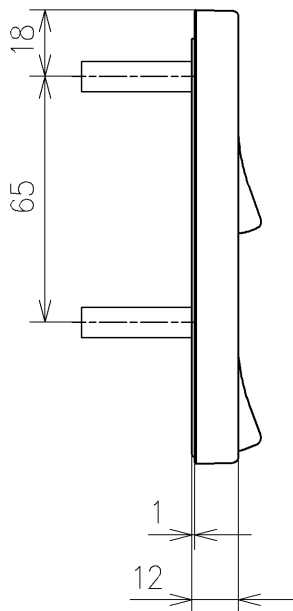

<特注仕様>
 1.色違い品

*定格:AC100V-311W 50/60Hz
 *1ページ目のリモコンはイメージ図です。
 *配置と表示内容の詳細は2ページ目を参照ください。
 *ウォシュレットリモコンは発電タイプ

TOTO			単位 mm	名称 ウォシュレットPS
製図 梶川幸	検図 星野潤	日付 2026/05/19	尺度 1:5	品番 TCF553PV9
備考 PS2 洗浄脱臭暖房便座 擬音装置付き 便ふたなし 本体着脱部金属製				図番/ビジョン -
A3			ページNo . 1/1	(改)

アンカープラグ (3本)
ねじ長 φ4×30 (3本)

リモコン詳細図

TOTO			単位 mm	名称 ウオシュレットPS
製図 梶川幸	検図 星野潤 安達善	日付 2026/05/19	尺度 1:2	品番 TCF553PV9
備考				図番/ビジョン -
A4		ページNo . 1/1		(改)